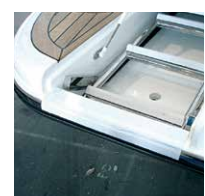

Brz put za odabir najbolje tesa® trake

Kategorija	Vrste aplikacija	tesa® Rješenja
Maskiranje	Standardne	tesa® 4317 tesa® 4323
	Za krivine	tesa® 4319
	Za oštre obojane rubove	tesa® 4334
	Za vanjsku primjenu	tesa® 4435
	Zaštita velikih površina	tesa® 4368 tesa® 4372 tesa® 56651
Precizne linije	Za krivine	tesa® 4174
	Za duge linije	tesa® 4104
Zaštita površine	Dugotrajna	tesa® 50530
	Privremena	tesa® 4848
	Za podove	tesa® 51136
Fiksiranje i montaža	Pjena	tesa® 4952
	PET	tesa® 4965
	Tkanina	tesa® 4964
	Sprej	tesa® 60021 tesa® 60022 tesa® 60042
	On & Off	tesa® 55224 tesa® 55225
		tesa® 55226 tesa® 55228 tesa® 55229
Dodatne aplikacije	Široka namjena	tesa® 4688
	Popravci	tesa® 4668 tesa® 4600
	Alu izolacija	tesa® 50565 tesa® 50524
	Elektro izolacija	tesa® 53947
Sigurnosne aplikacije	Upozoravanje	tesa® 60760
	Protuklizne trake	tesa® 60950-53
Pakiranje	Pakiranje trake	tesa® 4263